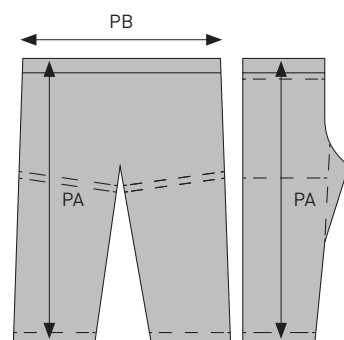

MESURE DES JUDOGIS

PAGE 13

SAIKI : 22GA/GBA023

	1	1,5	2	2,5	3	2,5	4	4,5	5	5,5	6	6,5	7
A LONGUEUR DE LA VESTE	70	72	74	76	78	81	84	86	88	90	90	92	94
B LONGUEUR DES MANCHES	73,5	75,5	77,5	79,5	81,5	83,5	85,5	87,5	88,5	89,5	90,5	92,5	94,5
C LARGEUR DE LA VESTE (DOS)	50	52	54	56	58	60	61,5	63,5	66	69	71	73	75
D LARGEUR DES MANCHES	18	19	19	20	20	21	21	22	22	23	23	24	24
PA LONGUEUR DU PANTALON	87,5	90,5	93,5	97	101	103	106	108	110	112	113	115	117
PB LARGEUR DE LA TAILLE	48	49	50	53	55	56	57	58	60	62	65	67	69

PAGE 14

YUSHO IJF BLANC : 22GGA5101

	0	1	1,5	2	2,5	3	2,5	4	4,5	5	5,5	6	6,5	7
A LONGUEUR DE LA VESTE	72	75	78	80	83	85	87	90	93	95,5	97	99	99	101
B LONGUEUR DES MANCHES	71	73	76	79	81	83	85	87	89	91	93	94	95	96
C LARGEUR DE LA VESTE (DOS)	45	47	49	51	53	55	57	59	61	63,5	66	68,5	71	74
D LARGEUR DES MANCHES	19	19,5	20	20,5	21	21,5	21,5	22,5	23	23,5	24	24,5	25	25,5
PA LONGUEUR DU PANTALON	84,5	87,5	90,5	93,5	97	101	103,0	106	108	110	112	113	115	117
PB LARGEUR DE LA TAILLE	46	48	49	50	53	55	56	57	58	60	62	65	67	69

YUSHO IJF BLEU : 22GGA5127

	0	1	1,5	2	2,5	3	2,5	4	4,5	5	5,5	6	6,5	7
A LONGUEUR DE LA VESTE	71	74	77	79	82	84	86	89	92	95	96	98	98	100
B LONGUEUR DES MANCHES	70	72	75	78	80	82	84	86	88	90	92	93	94	95
C LARGEUR DE LA VESTE (DOS)	45	47	49	51	53	55	57	59	61	63,5	66	68,5	71	74
D LARGEUR DES MANCHES	19	19,5	20	20,5	21	21,5	22	22,5	23	23,5	24	24,5	25	25,5
PA LONGUEUR DU PANTALON	80,5	83	86	89	92	96	98,0	101	103	104	106	107	109	112
PB LARGEUR DE LA TAILLE	46	48	49	50	53	55	56	57	58	60	62	65	67	69

PAGE 15

BEST IJF BLANC : 22QA/EB8A3001

	0	1	1Y	1,5	1,5Y	2	2Y	2,5	2,5Y	3	3Y	3,5	3,5Y	4	4Y	4,5	5	5,5	6	6,5
A LONGUEUR DE LA VESTE	72,5	75,5	75,5	78,5	78,5	80,5	80,5	82,5	82,5	84,5	84,5	87,5	87,5	90,5	90,5	92,5	94,5	96,5	97,5	98,5
B LONGUEUR DES MANCHES	72	74	74	76	76	78	78	80	80	82	82	84	84	86	86	88	89,5	91	92	93
C LARGEUR DE LA VESTE (DOS)	46	48	46	50	48	52	50	54	52	56	54	58	56	60	58	62	65	68	71	73
D LARGEUR DES MANCHES	19	19,5	19	19,5	19,5	20	19,5	20,5	20	21	20,5	21,5	21	22	21,5	22,5	22,5	22,5	22,5	22,5
PA LONGUEUR DU PANTALON	83	86	-	89	-	92	-	95	-	99	-	101,5	-	104	-	106,5	108,5	110,5	112,5	114,5
PB LARGEUR DE LA TAILLE	44	46	-	48	-	50	-	52	-	54	-	55,5	-	57	-	58,5	60,5	62,5	64,5	66,5

BEST IJF BLEU : 22QA/EB8A3027

	0	1	1Y	1,5	1,5Y	2	2Y	2,5	2,5Y	3	3Y	3,5	3,5Y	4	4Y	4,5	5	5,5	6	6,5
A LONGUEUR DE LA VESTE	72,5	75,5	75,5	78,5	78,5	80,5	80,5	82,5	82,5	84,5	84,5	87,5	87,5	90,5	90,5	92,5	94,5	96,5	97,5	98,5
B LONGUEUR DES MANCHES	72	74	74	76	76	78	78	80	80	82	82	84	84	86	86	88	89,5	91	92	93
C LARGEUR DE LA VESTE (DOS)	46	48	46	50	48	52	50	54	52	56	54	58	56	60	58	62	65	68	71	73
D LARGEUR DES MANCHES	19	19,5	19	19,5	19,5	20	19,5	20,5	20	21	20,5	21,5	21	22	21,5	22,5	22,5	22,5	22,5	22,5
PA LONGUEUR DU PANTALON	82	85	-	88	-	91	-	94	-	98	-	100,5	-	103	-	105,5	107,5	109,5	111,5	113,5
PB LARGEUR DE LA TAILLE	44	46	-	48	-	50	-	52	-	54	-	55,5	-	57	-	58,5	60,5	62,5	64,5	66,5

PAGE 16

JAPAN IJF BLANC : 22QA/EB8A0101

	0	1	1Y	1,5	1,5Y	2	2Y	2,5	2,5Y	3	3Y	3,5	3,5Y	4	4Y	4,5	5	5,5	6	6,5
A LONGUEUR DE LA VESTE	71,5	74,5	74,5	77,5	77,5	79,5	79,5	81,5	81,5	83,5	83,5	86,5	86,5	89,5	89,5	91,5	93,5	95,5	96,5	97,5
B LONGUEUR DES MANCHES	71,5	73,5	73,5	75,5	75,5	77,5	77,5	79,5	79,5	81,5	81,5	83,5	83,5	85,5	85,5	87,5	89	90,5	91,5	92,5
C LARGEUR DE LA VESTE (DOS)	45,5	47,5	45,5	49,5	47,5	51,5	49,5	53,5	51,5	55,5	53,5	57,5	55,5	59,5	57,5	61,5	64,5	67,5	70,5	72,5
D LARGEUR DES MANCHES	19	19,5	19	19,5	19,5	20	19,5	20,5	20	21	20,5	21,5	21	22	21,5	22,5	22,5	22,5	22,5	22,5
PA LONGUEUR DU PANTALON	79	82	-	85	-	88	-	91	-	95	-	97,5	-	100	-	102,5	104,5	106,5	108,5	110,5
PB LARGEUR DE LA TAILLE	44,5	46,5	-	48,5	-	50,5	-	52,5	-	54,5	-	56	-	57,5	-	59	61	63	65	67

JAPAN IJF BLEU : 22QA/EB8A0127