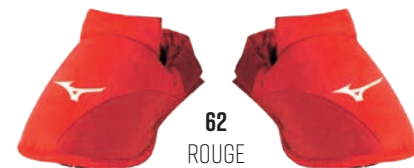

27 BLEU

62 ROUGE

62-ROUGE

27 BLEU

62 ROUGE

27 BLEU

PROTECTION KARATÉ TIBIA PIED

23EHA10227	TIBIA SEUL BLEU	PVC TTC	32 €
------------	-----------------	---------	------

23EHA10262	TIBIA SEUL ROUGE	PVC TTC	32 €
------------	------------------	---------	------

TAILLE	XS	S	M	L	XL
--------	----	---	---	---	----

23EHA10327	PIED SEUL BLEU	PVC TTC	23 €
------------	----------------	---------	------