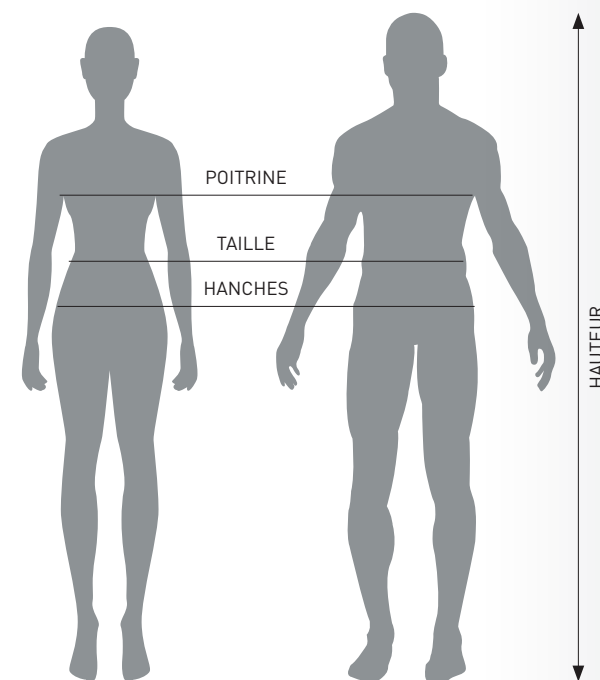

ARTS MARTIAUX

COLLECTION 2026

GUIDE DES TAILLES

TEXTILE

MIZUNO HOMME	POITRINE	TAILLE	HANCHES	HAUTEUR
XXS	75-82	63-68	78-83	159-163
XS	83-88	69-74	84-89	164-168
S	89-94	75-80	90-94	169-173
M	95-100	81-86	95-100	174-178
L	101-106	87-92	101-106	179-183
XL	107-112	93-98	107-112	184-188
XXL	113-118	99-104	113-118	189-193
XXXL	119-124	105-110	119-124	194-198
MIZUNO HOMME	POITRINE	TAILLE	HANCHES	HAUTEUR
S	58-61	55-56	62-64	110-116
M	62-64	57-58	65-69	116-128
L	65-71	59-64	70-77	128-140
XL	72-79	65-68	78-83	140-152
XXL	80-86	69-72	84-89	152-164

Les mesures indiquées dans le tableau sont exprimées en centimètres et indiquent une plage de mesures moyennes entre les mesures minimales et maximales pour la taille correspondante.

JUDOGIS

KG CM	35	40	45	50	55	60	65	70	75	80	85	90	95	100	105	110	115	120	125	
139	0	0	0																	
142	0	0	0																	
145		1	1	1																
148		1	1	1	1															
151		1	1	1	1,5	1,5														
154			1	1	1,5	1,5	1,5													
157				1,5	1,5	1,5	2	2												
160				1,5	1,5	1,5	2	2	2,5											
163				2	2	2	2	2	2,5	2,5										
166				2	2	2	2	2	2,5	3	3									
169					2	2	2,5	2,5	3	3	3,5	3,5								
172					2,5	2,5	2,5	2,5	3	3,5	3,5	3,5	4							
175						3	3	3	3	3,5	3,5	3,5	4	4						
178							3,5	3,5	3,5	4	4	4	4,5	4,5	4,5					
181								3,5	3,5	3,5	4	4	4	4,5	4,5	4,5	5	5	5,5	5,5
183									4	4	4	4	4,5	4,5	4,5	4,5	5	5	5,5	5,5
185										4	4	4,5	4,5	4,5	4,5	5	5	5	5,5	5,5
187											4	4,5	4,5	4,5	4,5	5	5	5,5	5,5	6
189												4,5	4,5	4,5	4,5	5	5	5,5	5,5	6
191													4,5	4,5	5	5	5	5,5	5,5	6
+																5,5	6	6,5	7	7