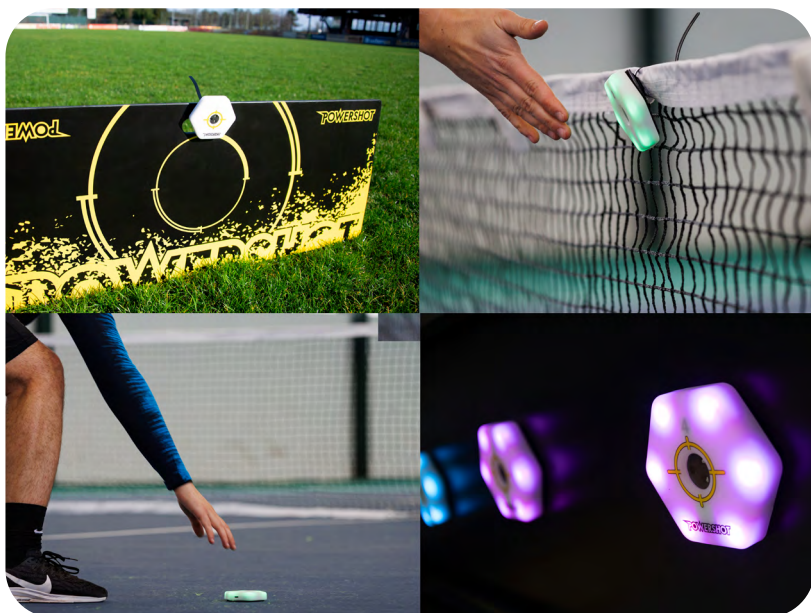

PRÉPARATION PHYSIQUE

Lumières de réactivité - Reaction Trainer

Contrôlé directement depuis votre téléphone, ce système de lumières de réactivité vous permettra de travailler la technique, vitesse, la mémoire et la capacité spatiale. Chargement rapide par USB. Application à télécharger sur smartphone.

Ref.	Taille	Prix
TA383	Pack de 4	275,00€
TA391	Pack de 6	400,00€
TA384	Pack de 8	500,00€

TÉLÉCHARGEZ
L'APPLICATION