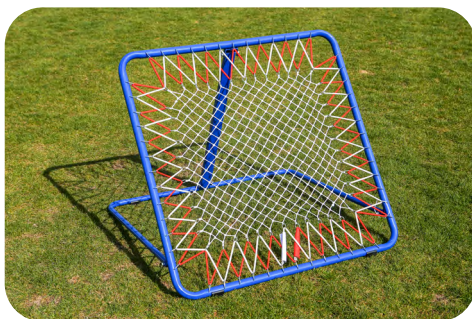

Tchouckball – Filet de rebond

Pour l'entraînement et les matchs de Tchouckball.
Angle ajustable sur 6 positions.
Acier peint.

Ref.	Taille	Prix
TA087	100 x 100 cm	160,00€