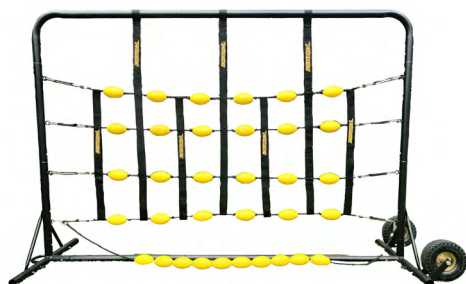

Élastique d'entraînement gardien

Cet équipement est parfait pour les gardiens de football. La corde s'accroche autour de la taille du gardien et autour des poteaux.

La résistance générée lorsque le gardien bouge force le plongeon pour aller chercher le ballon au plus loin. Longueur 150 cm.

| Ref. | Prix |
|-------|--------|
| FA060 | 80,00€ |

Déflecteur au sol gardien

Déflecteur au sol pour travail du gardien.

275 x 180 cm.

Fourni avec ancrages.

43 petits flotteurs et 12 grands en plastique résistant.

Ref.

Prix

FA066

250,00€

Déflecteur pour gardien avec structure

Taille 243 x 170 cm (L x H).

Poids 25 kg.

Deux roues pour faciliter le transport.