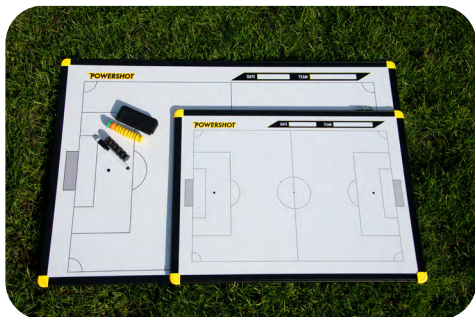

Tableau magnétique et effaçable

Avec feutre, éponge et 25 magnets.
11 bleu, 11 rouge, 2 jaune, 1 noir.

Ref.	Taille	Prix
FA006	90 x 60 cm	65,00€
FA007	60 x 45 cm	50,00€