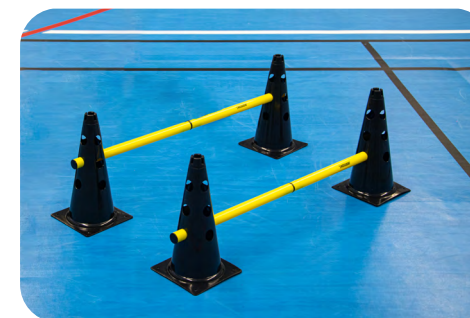

Lot de 4 cônes d'agilité avec barres

Permet le travail de la conduite de balle et de la coordination.
Les encoches à 3 hauteurs différentes permettent de varier les exercices.
Hauteur des cônes : 38 cm.

Ref.	Prix
TA037	34,50€