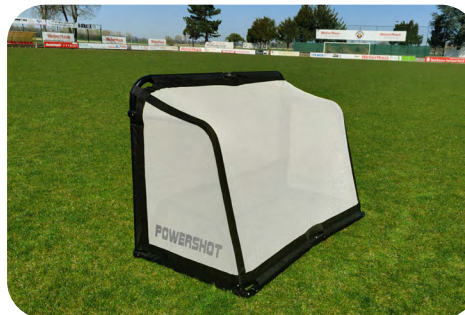

Mini-but de foot pliable fond uni

Utilisable en intérieur comme en extérieur, toute l'année. Il arrive plié, il suffit de l'ouvrir et fixer la barre arrière. Filet épais en alvéole pour résister aux frappes et aux aléas climatiques.
1,5 x 1 m.

Ref.	Couleur	Prix
FGM29W	blanc	260,00€
FGM29Y	jaune	260,00€