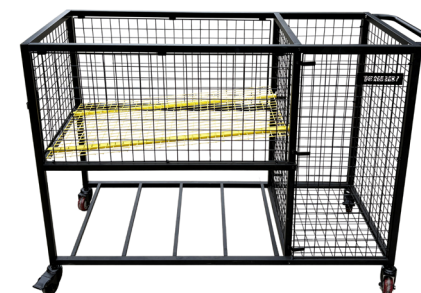

Double chariot de rangement

Métal galvanisé haute qualité.
A roulettes avec une poignée.
Divisé en deux sections verticales pour le rangement des ballons.

Ref.	Taille	Prix
SC002	108 x 52 x 94 cm	400,00€