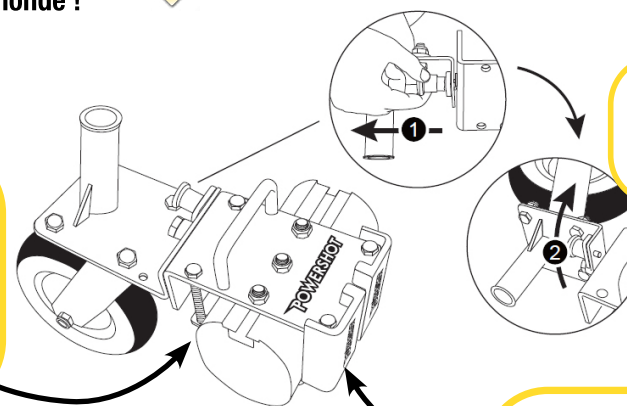

But de football avec roues multidirectionnelles

But complet avec roues multidirectionnelles incluses !
But à 11 référence FG1101U avec 5 roues.
But à 8 référence FG702U avec 4 roues.
Chaque but est livré avec 2 lestages à remplir de sable.
Conforme à la norme NF EN 748.

Ref.	Taille	Prix
FG1104WT	but à 11	3.250,00€
FG1104A8WT	but à 8	3.000,00€

S'ADAPTE AUX DIFFÉRENTS
PROFILS ALUMINIUM

DE 60 MM À 120 X 100 MM,
RONDS OU CARRÉS !

SOUTIEN PAR DESSOUS POUR
SOULAGER LES VIS ET ASSURER
LA DURABILITÉ DU SYSTÈME

ROUES RABATTABLES QUAND
LE BUT EST POSÉ AU SOL

PROTECTIONS EN MOUSSE POUR
LA SÉCURITÉ DES JOUEURS