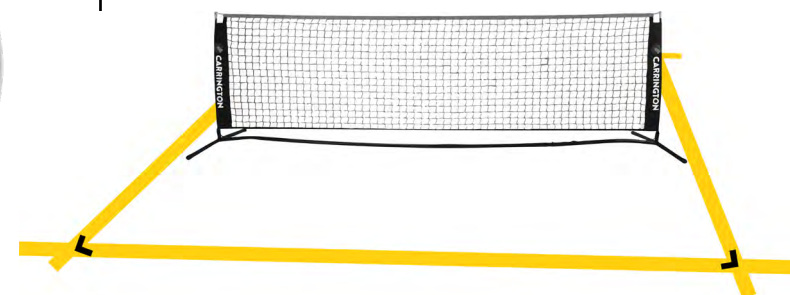

Lot de 12 grands disques de marquage

Disques antidérapants en vinyle.
Diamètre 20 cm.

Ref.	Couleur	Prix
TA149B	bleu	22,00€
TA149P	rose	22,00€
TA149W	blanc	22,00€
TA149Y	jaune	22,00€

Marqueurs de terrain

Lot de 4 coins et 12 droits.
Idéal pour délimiter un terrain de tennis-ballon.

Ref.	Prix
TA088	50,00€

Ligne de marquage antidérapante

Ligne de 4 cm de large.
Surface antidérapante pour éviter tout glissement et tout déplacement des lignes.

Ref.	Taille	Couleur	Prix
TA359	20 m	jaune	42,00€
TA361	20 m	blanc	42,00€

Marquage terrain antidérapant avec angles

Lignes fournies en un rouleau à découper.
4 cm de large.
Angles fournis.

Ref.	Taille	Couleur	Prix
TA359C	20 m	jaune	46,00€
TA361C	20 m	blanc	46,00€