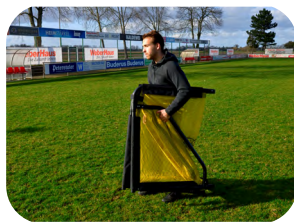

Mini-but de foot pliable

Utilisable en intérieur comme en extérieur, toute l'année. Il arrive plié, il suffit de l'ouvrir et fixer la barre arrière. Le filet est déjà accroché, pour vous simplifier la vie. Filet épais en alvéole pour résister aux frappes et aux aléas climatiques.

Ref.	Taille	Prix
FGM29	1,5 x 1 m	260,00€
FGM29B	sac de transport	35,00€